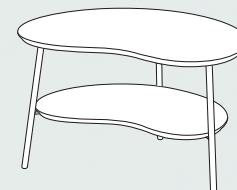

Mellem bønne med lav hylde

H:45 L:70 B:50

Laminat: 2490,- Egetræ: 3290,-
Linoleum: 2740,- Valnød: 3890,-