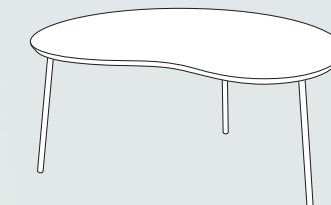

Standard højden er 40 og 45 cm. Længere og kortere ben er naturligvis også en mulighed. 5 cm ekstra på benlængde koster 100,- kr pr bord.

Kanten på bordene fås i lys, brun eller sort fibralux mdf

For hvert solgt bord planter vi et træ i Biodiversitetsskoven Fladholtvej v. Slagelse, i samarbejde med Growing Trees Network.

**Mini bønne**

H:40 L:50 B:30

Laminat: 990,- Egetræ: 1590,-  
Linoleum: 1240,- Valnød: 1890,-

**Lille bønne**

H:40 L:60 B:40

Laminat: 1190,- Egetræ: 1790,-  
Linoleum: 1440,- Valnød: 2190,-

**Mellem bønne**

H:45 L:70 B:50

Laminat: 1490,- Egetræ: 1990,-  
Linoleum: 1740,- Valnød: 2290,-

**Mellem stor bønne**

H:45 L:87 B:59

Laminat: 2690,- Egetræ: 3790,-  
Linoleum: 3190,- Valnød: 3790,-

**Stor bønne**

H:45 L:100 B:70

Laminat: 2990,- Egetræ: 4190,-  
Linoleum: 3490,- Valnød: 4890,-

**Ekstra stor bønne**

H:45 L:120 B:80

Laminat: 3890,- Egetræ: 5190,-  
Linoleum: 4390,- Valnød: 5790,-

**Mini bønne med lav hylde**

H:40 L:50 B:30