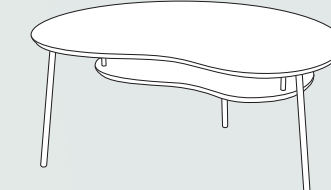

Stor bønne med høj hylde

H:45 L:100 B:70

Laminat: 3890,- Egetræ: 5190,-
Linoleum: 4390,- Valnød: 5990,-