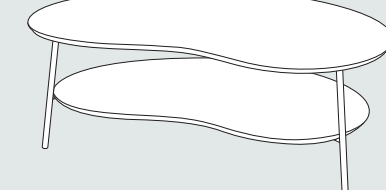

Ekstra stor bønne med lav hylde

H:45 L:120 B:80

Laminat: 5490,- Egetræ: 6990,-
Linoleum: 5990,- Valnød: 6990,-